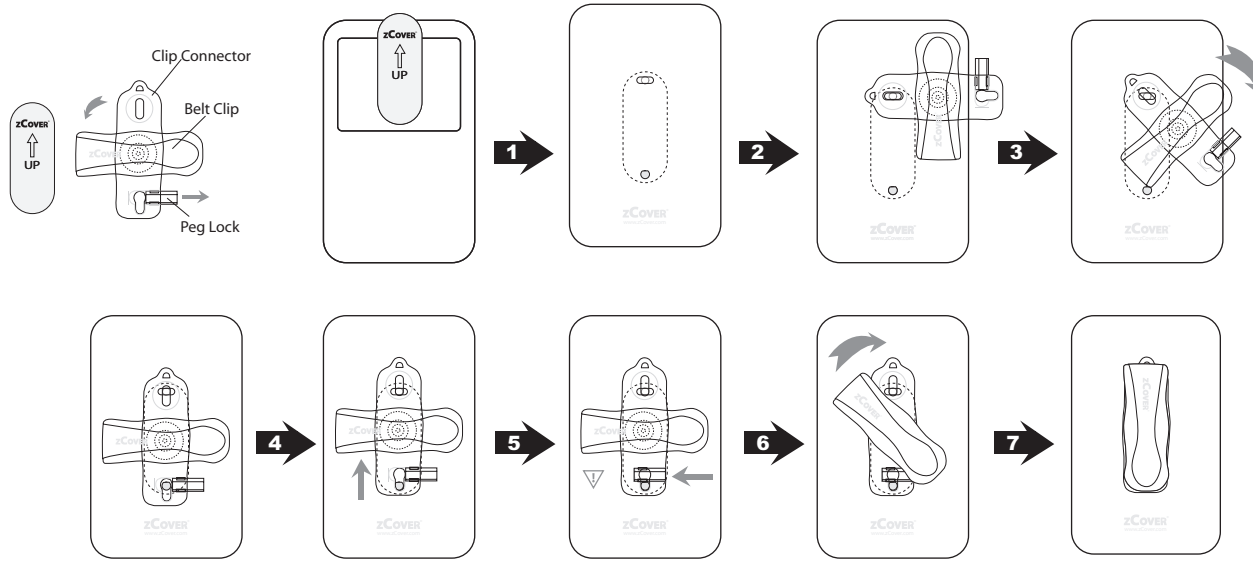

# Music clip installation / Installation d'pince de ceinture de musique

▽ Warning: failure to do so will allow the clip to come loose. Attention: Si vous omettez cette opération, la pince ne sera pas fixée et peut se détacher.

The zCover belt clip is only intended for normal use and movement, and is not recommended for sports and other vigorous activities. Please secure gadget at all times. zCover Inc. is not in any way responsible for damages to the gadget while using this product.

Le zCover clip de ceinture est prévu pour un usage normal et des activités normales. Il n'est pas recommandé pour le sport ou autres activités énergiques. Fixez toujours bien votre gadget. zCover Inc. ne saurait être tenu responsable de la perte ou des dégâts du gadget survenus pendant l'utilisation de ce produit.