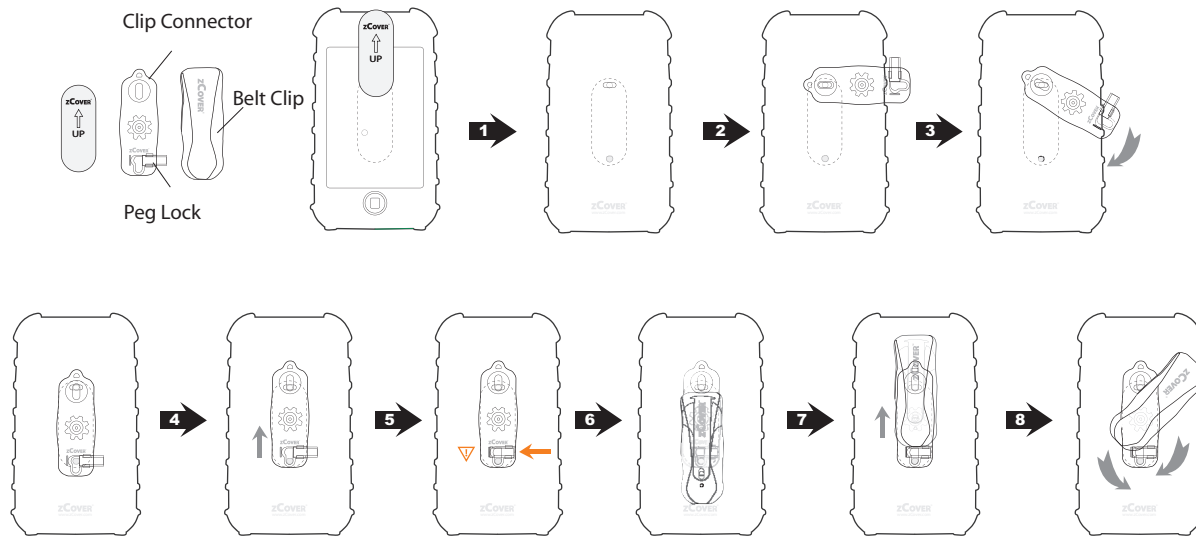

Universal clip installation / Installation universelle d' pince de ceinture

▽ Warning: failure to do so will allow the clip to come loose. Attention: Si vous omettez cette opération, la pince ne sera pas fixée et peut se détacher.

The zCover belt clip is only intended for normal use and movement, and is not recommended for sports and other vigorous activities. Please secure gadget at all times. zCover Inc. is not in any way responsible for damages to the gadget while using this product.

Le zCover clip de ceinture est prévu pour un usage normal et des activités normales. Il n'est pas recommandé pour le sport ou autres activités énergiques. Fixez toujours bien votre gadget. zCover Inc. ne saurait être tenu responsable de la perte ou des dégâts du gadget survenus pendant l'utilisation de ce produit.